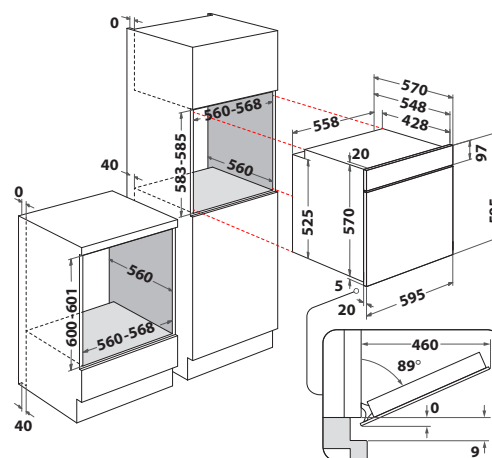

### CARACT RISTIQUES TECHNIQUES

- Dimensions de l'appareil (HxLxP) : 595 x 595 x 551 mm
- Dimensions avec emballage (HxLxP) : 670 x 640 x 650 mm

#### RAILS T LESCOPIQUES

Manipulez vos plats et l chefrites sans risque de br lure, ni de basculement. Une solution pratique pour assaisonner ou retourner vos plats en cours de cuisson, et les sortir facilement du four chaud.

#### VITRE D MONTABLE

La vitre int rieure de la porte est facile   enlever et   nettoyer.

- Dimensions de la niche (HxLxP) : 600 x 560 x 555 mm
- Poids net / avec emballage : 26.9/28.2 kg
- Fr quence : 50/60 Hz
- Voltage : 220-240 V
- Intensit  : 13/16 A
- Dur e de disponibilit  des pi ces d tach es : 10 ans