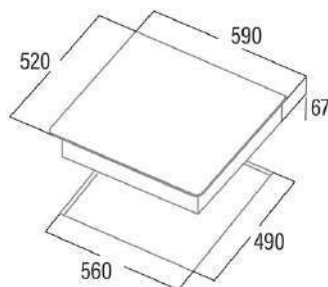

TD 6003 BK

Cod. **08063411**

EAN **8422248109499**

INFORMATIONS GÉNÉRALES

EAN/UPC	8422248109499
Sous-famille	Radiant

Fiche produit

Nombre de zones de cuisson	3
Zone 1 : Technologie	Radiant
Zone 1 : Type de zone	Double
Zone 1 : Position	Left
Zone 1 : Diamètre de la zone (mm)	27
Zone 1 : Puissance (kW)	2,4
Zone 1 : Consommation (Wh/kg)	193,5
Zone 1B : Diamètre de la zone (mm)	21
Zone 1B : Puissance (kW)	1,5
Zone 1C : Diamètre de la zone (mm)	N/A
Zone 2 : Technologie	Radiant
Zone 2 : Type de zone	Simple
Zone 2 : Position	Rear Right
Zone 2 : Diamètre de la zone (mm)	14
Zone 2 : Puissance (kW)	1,2
Zone 2 : Consommation (Wh/kg)	185,4
Zone 2B : Diamètre de la zone (mm)	N/A
Zone 2C : Diamètre de la zone (mm)	N/A
Zone 3 : Technologie	Radiant
Zone 3 : Type de zone	Simple
Zone 3 : Position	Front Right
Zone 3 : Diamètre de la zone (mm)	18
Zone 3 : Puissance (kW)	1,8
Zone 3 : Consommation (Wh/kg)	195,4
Zone 3B : Diamètre de la zone (mm)	N/A
Zone 3C : Diamètre de la zone (mm)	N/A
Zone 4 : Technologie	N/A
Zone 4 : Type de zone	N/A
Zone 4 : Position	N/A
Zone 4 : Diamètre de la zone (mm)	N/A
Zone 4B : Diamètre de la zone (mm)	N/A
Zone 4C : Diamètre de la zone (mm)	N/A
Zone 5 : Technologie	N/A
Zone 5 : Type de zone	N/A
Zone 5 : Position	N/A
Zone 5 : Diamètre de la zone (mm)	N/A
Zone 5B : Diamètre de la zone (mm)	N/A
Zone 5C : Diamètre de la zone (mm)	N/A
Zone 6 : Technologie	N/A
Zone 6 : Type de zone	N/A
Zone 6 : Position	N/A
Zone 6 : Diamètre de la zone (mm)	N/A
Zone 6B : Diamètre de la zone (mm)	N/A
Zone 6C : Diamètre de la zone (mm)	N/A

Dimensions

Largeur (mm)	590
Profondeur (mm)	520
Largeur incorporée (mm)	560
Profondeur incorporée (mm)	490
Système d'installation facile	Quick Fix

Finition

Matériau	Verre
Biseau	Non
Cadre	Non
Supports de cuisson	N/A