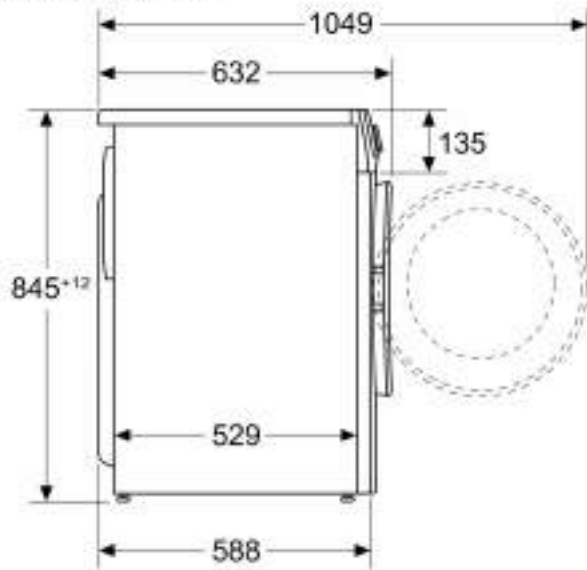

Caractéristiques techniques

- Mise sous plan dans niche hauteur 85cm
- Dimensions (H x L) : 84.8 cm x 59.8 cm
- Profondeur appareil hors porte : 58.8 cm
- Profondeur appareil porte incluse : 63.2 cm
- Profondeur appareil porte ouverte : 104.9 cm

Mesures en mm

Mesures en mm