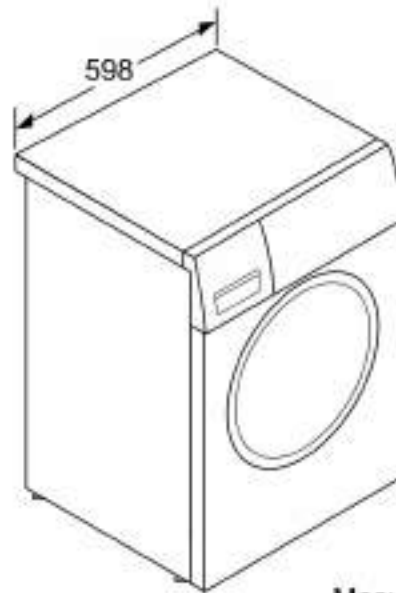

**Série 2, Lave-linge front, 7 kg, 1200
trs/min
WGE02201FR**

Mesures en mm

Mesures en mm