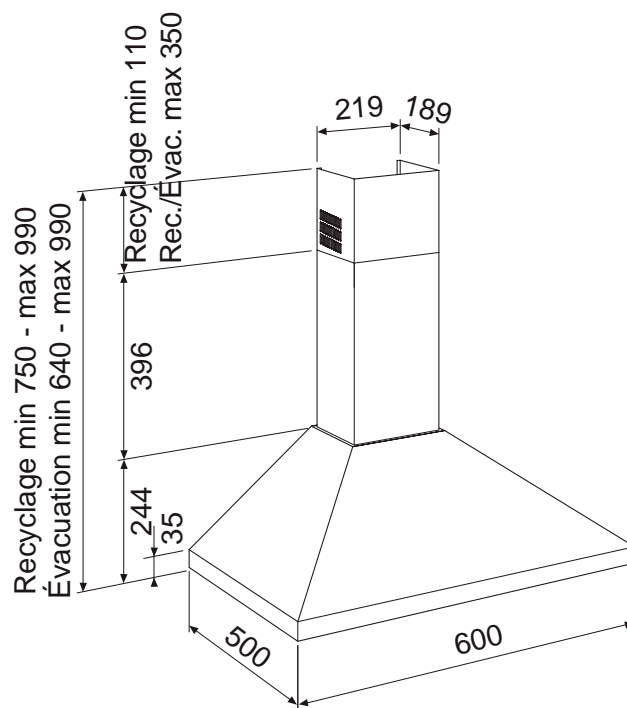

GHP645IX

HOTTE DÉCORATIVE MURALE PYRAMIDE 60 CM

Référence	Couleur	EAN
GHP645IX	Inox	8054383963928

Performances

- Évacuation ou recyclage
- Débit maximum d'aspiration (norme EN61591)
 - en sortie libre : 510 m³/h
 - en évacuation : 498,3 m³/h
- Pression à la vitesse maximale : 418,8 Pa
- Niveau sonore à la vitesse min. / max. (norme EN60704-2-3) : 62/67 dB(A)
- 1 moteur double turbine 150 W

Produit partiellement recyclable

Plan de cuisson : * électrique  ** gaz 

- Puissance électrique d'installation : 158 W
- 10 A - 230 V - 50 Hz
- Cordon d'alimentation : 120 cm - Avec prise
- Diamètre de la sortie d'air : 150/120 mm

- Produit H x l x P : 640/750-990 x 600 x 500 mm
- Distance min. hotte/plan de cuisson : 650*/750** mm
- Produit emballé H x l x P : 560 x 655 x 300 mm
- Poids net/brut : 9,5/11,3 kg

GHP645IX

HOTTE DÉCORATIVE MURALE PYRAMIDE 60 CM