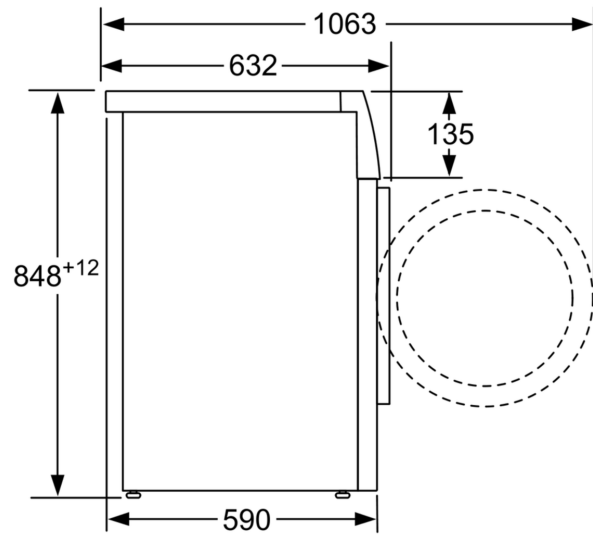

Caractéristiques techniques

- Mise sous plan dans niche hauteur 85cm
- Dimensions (H x L) : 84.8 cm x 59.8 cm
- Profondeur appareil hors porte : 58.8 cm
- Profondeur appareil porte incluse : 63.2 cm
- Profondeur appareil porte ouverte : 104.9 cm

Mesures en mm

Mesures en mm