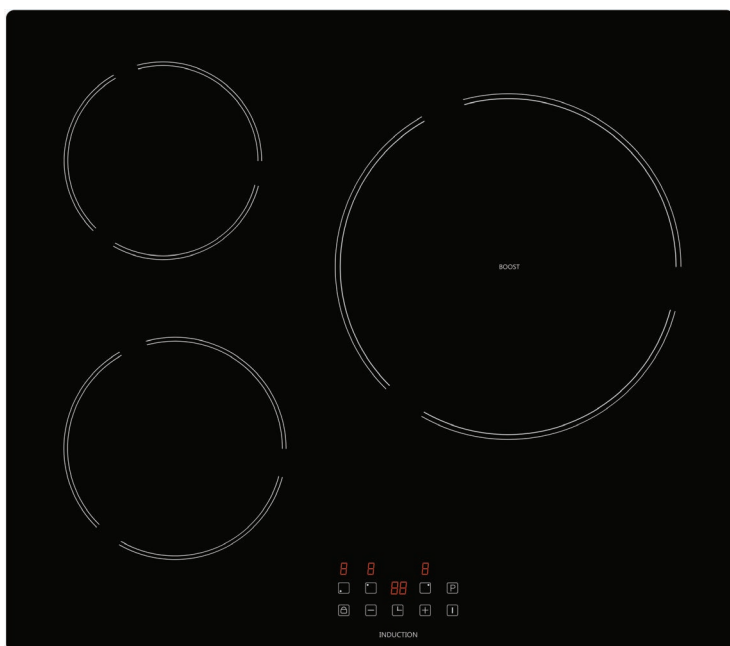

AI3531

Table de cuisson à induction - 60 cm - Noir

EAN : 3260449043458

Laisser un espace libre de 5 cm sous l'appareil

Définition

- Table de cuisson à induction

Caractéristiques

- 3 Foyers induction
- Foyer AVG : 1,8 kW - Ø 18 cm
- Foyer ARG : 1,4 kW - Ø 16 cm
- Foyer MD : 2,3 kW - Ø 28 cm booster de 3 kW
- Puissance totale : 6,2 kW

Equipements

- 1 booster
- 3 minuteurs (99 min)
- Commandes sensibles :
9 niveau de cuisson + Booster

Dimensions - Poids

- Emballé (HxLxP) : 11,5 x 65 x 58 cm
- Déballé (HxLxP) : 6 x 59 x 52 cm
- Encastrement (LxP) : 56 x 49 cm
- Brut : 10 kg
- Net : 8,2 kg