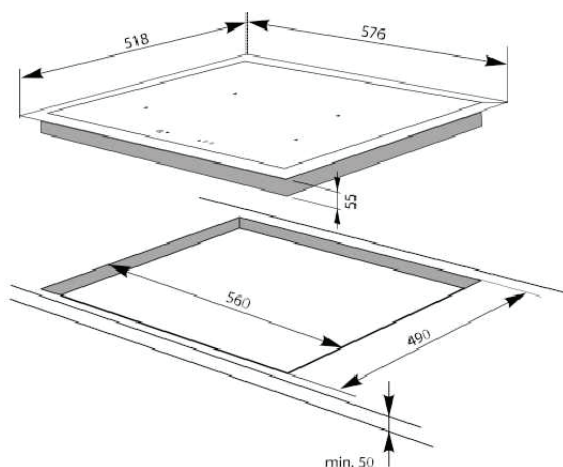

AI3531

Table de cuisson à induction - 60 cm - Noir

EAN : 3260449043458

Laisser un espace libre de 5 cm sous l'appareil

Définition

- Table de cuisson à induction

Caractéristiques

- 3 Foyers induction
- Foyer AVG : 1,8 kW - Ø 18 cm
- Foyer ARG : 1,4 kW - Ø 16 cm
- Foyer MD : 2,3 kW - Ø 28 cm booster de 3 kW
- Puissance totale : 6,2 kW

Equipements

- 1 booster
- 3 minuteurs (99 min)
- Commandes sensibles :
9 niveau de cuisson + Booster

Dimensions - Poids

- Emballé (HxLxP) : 11,5 x 65 x 58 cm
- Déballé (HxLxP) : 6 x 59 x 52 cm
- Encastrement (LxP) : 56 x 49 cm
- Brut : 10 kg
- Net : 8,2 kg