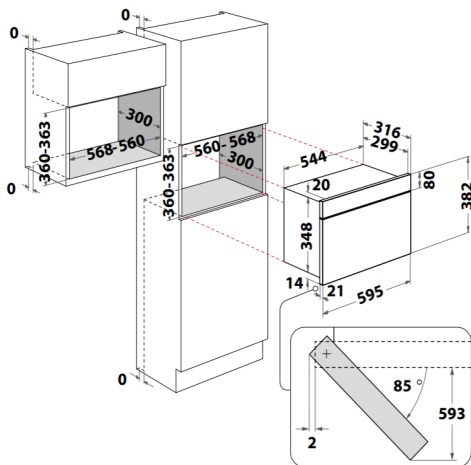

SCHEMA D'ENCASTREMENT

Esthétique
Boutons de commandes
Capacité (litres)
Plateau tournant
Origine de fabrication

Programmation

6ème Sens
Préconisation de température
Electronique

Fonctions

Micro-ondes
Emission d'ondes
Gril quartz
Chaleur pulsée
Turbo gril
Jet Defrost
Jet Start (démarrage rapide)
Touche favoris

Puissance

Niveaux de puissance
Puissance Micro-Ondes
Puissance Gril
Puissance absorbée

Equipements

Cavité
Minuterie
Horloge 24h00
Sécurité enfant
Diamètre maximal du plat
Porte à ouverture latérale

Accessoires

Plat CRISP et poignée
Cuit-Vapeur
Grille
Lèche-frite

Dimensions (HxLxP) en mm

Extérieures (HxLxP)
Dimensions encastrement (HxLxP)
Dimensions avec emballage (HxLxP)
Profondeur minimum niche
Hauteur minimum niche
Largeur minimum niche
Poids net/avec emballage (en kg)
Alimentation

Universel - Noir
Escamotables "push-push"
22
Oui (25 cm)
Italie

-
Oui
Oui

Oui
Double sortie - 3D
Oui
-
-
Oui
Oui
-

4
750 W
700 W
1300 W

Peinte
Oui
Oui
Oui
28 cm
Oui

-
-
-
-

382 x 595 x 320
360 x 568 x 300
450 x 686 x 456
300
360
556
19,5 / 21
230V / 50Hz / 10A

Couleur
Noir

Référence
MBNA 920 B

12 NC
859991659360

EAN
8003437396823