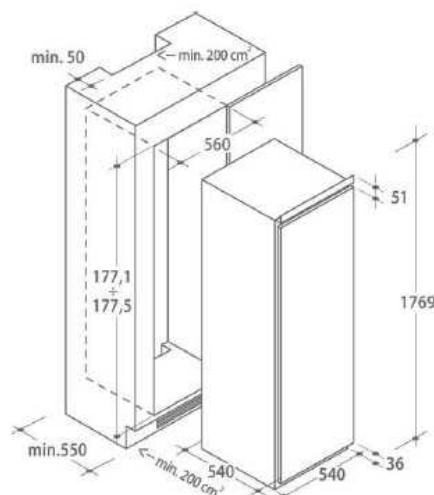

VALEURS DE RACCORDEMENT

Longueur cordon d'alimentation (cm) :	18
Tension (V) :	220-240
Intensité (A) :	<10
Fréquence (Hz) :	50

DIMENSIONS

Hors tout (HxLxP) en mm :	1769x540x540
Encastrement (HxLxP) en mm :	1771x560x560
Emballé (HxLxP) en mm :	1840x570x573
Poids Brut/Net en Kg :	57/52