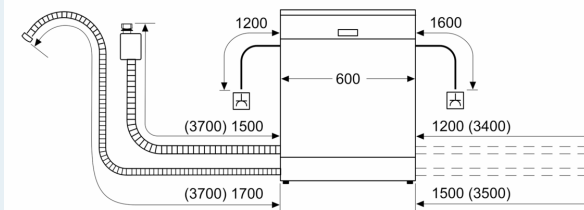

iQ300, Lave-vaisselle pose-libre, 60 cm, Acier inox. coloré, laqué SN23HI00UF

Cotes

mesures en mm

⚡ prise
( ) valeurs avec kit prolongateur